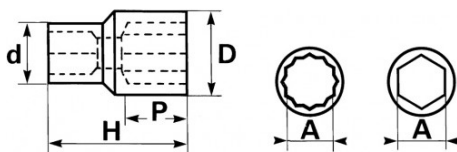

Niet-contractuele foto's en teksten. Niet op de openbare weg gooien. Document gegenereerd op 2024-05-04 04:34:58

SPECIFIEKE GEGEVENS

Omschrijving	DOP 12-KANT 3/4" VAN 1"7/8
Handelsreferentie	C-1"7/8
Gewicht (g)	755
H (mm)	65
d (mm)	50
D (mm)	65
P (mm)	30
A"	1"7/8
Garantie	O